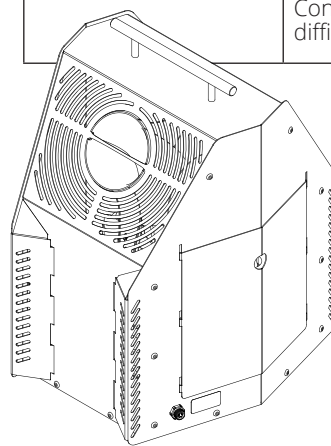

CONCEPTION ET FABRICATION FRANÇAISE

EXCLUSIVITÉ
BY LODIGROUP

Cibles

Le piège vise la capture de deux espèces principales de moustiques : **Moustique tigre** *Aedes albopictus* et **moustique commun** *Culex pipiens* (leurs comportements différent et conditionnent le choix du positionnement du piège).

Références et conditionnements

Réf I4080 : EPIK Piège moustiques professionnel - Unité
Réf I4051 : Attractif pour piège moustiques

Caractéristiques techniques

Alimentation	Alimentation électrique 100-240 V AC, 50/60 Hz, IP67 (fournie avec le piège) Longueur de câble : 5 + 1 mètres.
Dimensions exactes	Longueur : 35,1 cm Largeur : 30 cm Hauteur : 44,1 cm
Poids	5,8 Kg
Matériaux	Plastique ABS, PEHD, TPE, Acier électrozingué peinture epoxy, Inox. Conçu pour les environnements difficiles